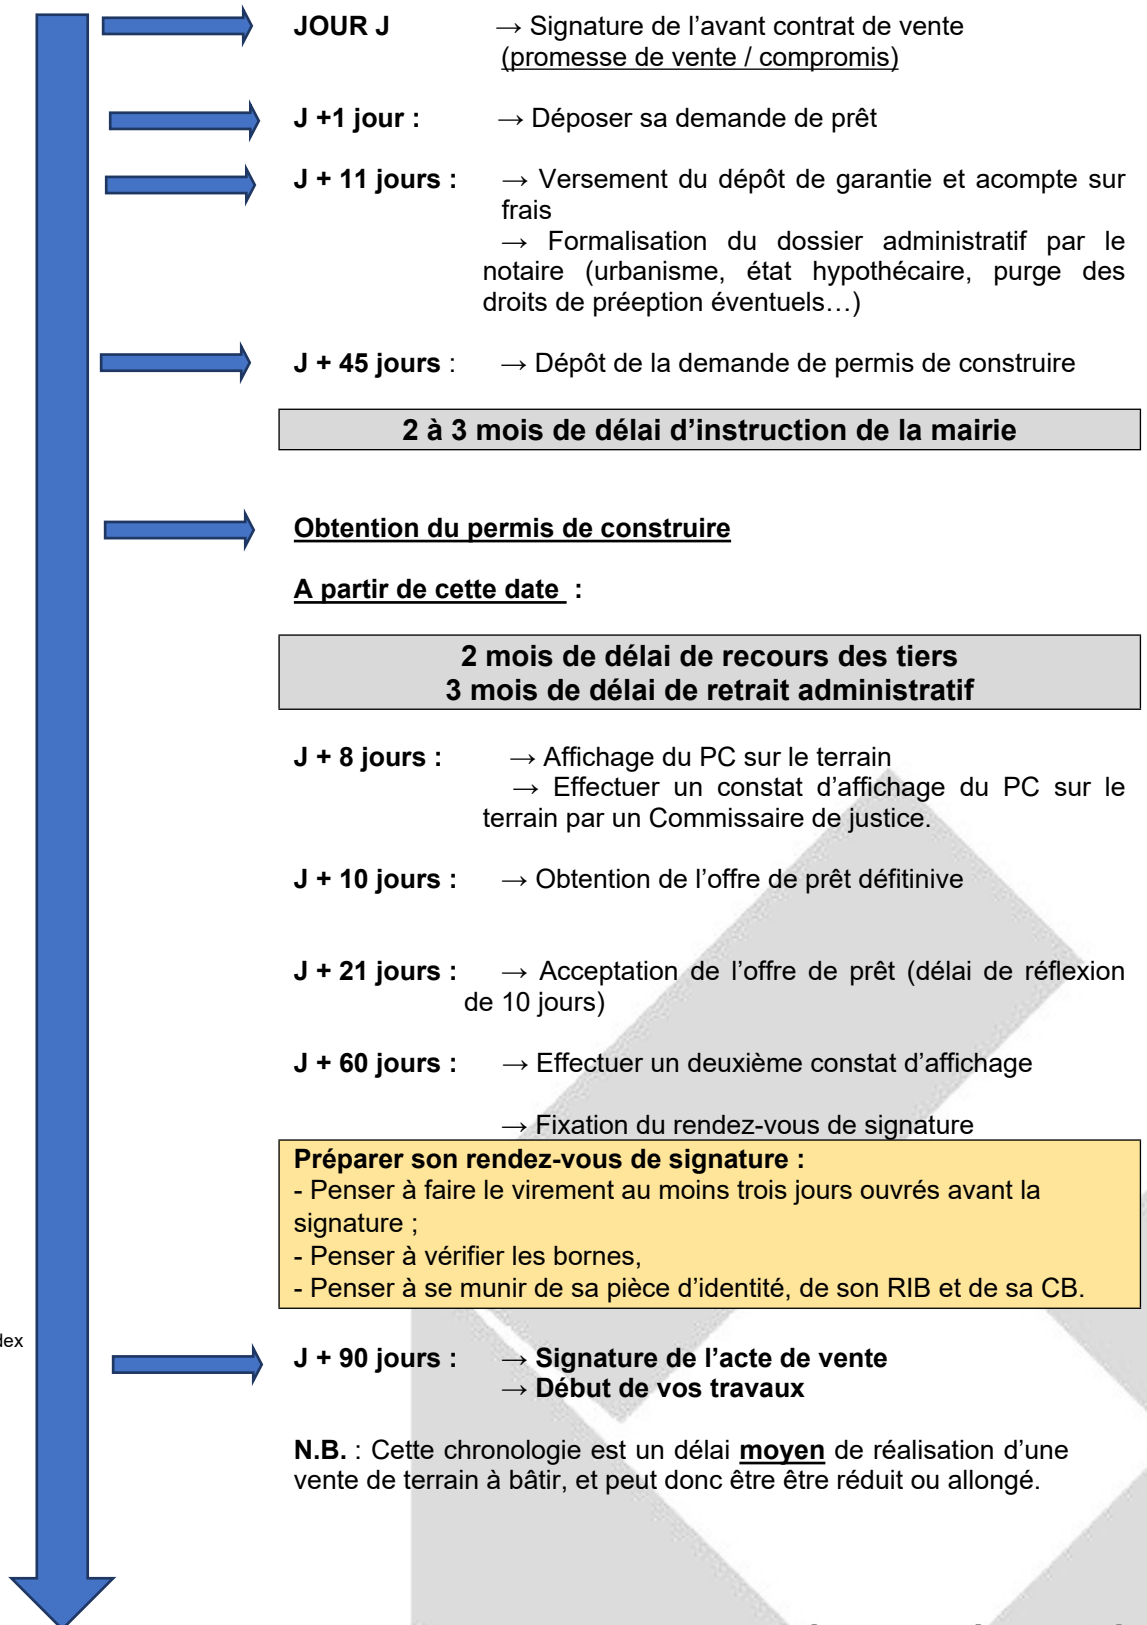

## CHRONOLOGIE D'UNE VENTE DE TERRAIN À BÂTIR

**ADRESSE POSTALE**  
7C, rue de la République  
CS 20141 - 69881 Meyzieu Cedex  
Métropole de Lyon

**CONTACT MEYZIEU**  
7C, rue de la République  
69330, MEYZIEU  
04.78.31.40.09  
gagnaire-associes@notaires.fr